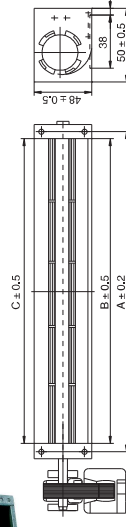

YGF SERİSİ RADYAL FANLAR

TİP	VOLTAJ	FREKANS	AKIM	GİRİŞ GÜÇÜ	HIZ	DEBİ	A	B	C	L	EĞİL NÖSÜ
YGF60-180	220	50	0.42	48	2200	354	50.5	48.5	450.5	576	1
YGF60-220	220	50	0.40	45	2300	310	445	435	390.5	516	2
YGF60-360	220	50	0.38	43	2400	270	385	375	330.5	456	3
YGF60-300	220	50	0.27	29	2150	230	325	315	270.5	382	4
YGF60-240	220	50	0.25	27	2300	175	265	255	210.5	322	5
YGF60-183	220	50	0.20	20	2100	140	206	196	153.5	253	6
YGF60-120	220	50	0.19	18	2300	92	145	135	90.5	192	7

TİP	MODEL	VOLTAJ	FREKANS	GİRİŞ GÜÇÜ	AKIM	HIZ	AĞIRLIK	SERTİFİKA
YGF48-180	YZF5505	220-240	50	7.2	0.06	2000	0.3	CCC

TİP	VOLTAJ	FREKANS	AKIM	GİRİŞ GÜÇÜ	HIZ	DEBİ	A	B	C	EĞİL NÖSÜ
YGF45-360	220	50	0.13	17.5	1500	98.0	383	328	360	1
YGF45-300	220	50	0.15	1200	80.0	80.0	323	268	300	2
YGF45-290	220	50	0.12	14.0	1500	76.8	313	258	290	3
YGF45-186	220	50	0.11	13.0	1500	50.0	209	154	186	4
YGF45-150	220	50	0.10	11.0	1500	42.0	173	118	150	5

TİP	VOLTAJ	FREKANS	AKIM	GİRİŞ GÜÇÜ	HIZ	DEBİ	A	B	C	EĞİL NÖSÜ
YGF30-355	220	50	0.095	13.0	2300	85	379	363	355	1
YGF30-300	220	50	0.080	11.0	2300	72	323	308	300	2
YGF30-250	220	50	0.070	9.0	2300	60	283	258	250	3
YGF30-210	220	50	0.060	8.0	2300	50	233	218	210	4
YGF30-200	220	50	0.056	7.7	2300	48	223	208	200	5
YGF30-180	220	50	0.050	6.6	2300	43	203	188	150	6
YGF30-150	220	50	0.040	5.5	2300	36	173	158	150	7
YGF30-120	220	50	0.030	4.4	2300	29	143	128	120	8