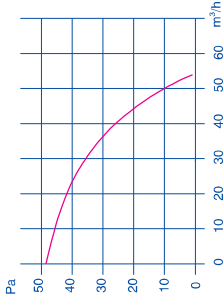

YGF SERİSİ RADYAL FANLAR

TİP	VOLTAJ	FREKANS	AKIM	GİRİŞ GÜÇÜ	HIZ	DEBİ	A	B	C	L	EĞİL NÖSÜ
YGF60-180	220	50	0.42	48	2200	354	50.5	48.5	450.5	576	1
YGF60-220	220	50	0.40	45	2300	310	445	435	390.5	516	2
YGF60-360	220	50	0.38	43	2400	270	385	375	330.5	456	3
YGF60-300	220	50	0.27	29	2150	230	325	315	270.5	382	4
YGF60-240	220	50	0.25	27	2300	175	265	255	210.5	322	5
YGF60-183	220	50	0.20	20	2100	140	206	196	153.5	253	6
YGF60-120	220	50	0.19	18	2300	92	145	135	90.5	192	7

TİP	MODEL	VOLTAJ	FREKANS	GİRİŞ GÜÇÜ	AKIM	HIZ	AĞIRLIK	SERTİFİKA
YGF48-180	YZF5505	220-240	50	7.2	0.06	2000	0.3	CCC

TİP	VOLTAJ	FREKANS	AKIM	GİRİŞ GÜÇÜ	HIZ	DEBİ	A	B	C	EĞİL NÖSÜ
YGF45-360	220	50	0.13	17.5	1500	98.0	383	328	360	1
YGF45-300	220	50	0.15	1200	80.0	80.0	323	268	300	2
YGF45-290	220	50	0.12	14.0	1500	76.8	313	258	290	3
YGF45-186	220	50	0.11	13.0	1500	50.0	209	154	186	4
YGF45-150	220	50	0.10	11.0	1500	42.0	173	118	150	5