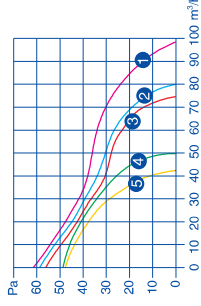

YGF SERİSİ RADYAL FANLAR

TİP	VOLTAJ	FREKANS	AKIM	GİRİŞ GÜÇÜ	HIZ	DEBİ	A	B	C	L	EĞİL NÖSÜ
YGF60-180	220	50	0.42	48	2200	354	50.5	48.5	450.5	576	1
YGF60-220	220	50	0.40	45	2300	310	445	435	390.5	516	2
YGF60-360	220	50	0.38	43	2400	270	385	375	330.5	456	3
YGF60-300	220	50	0.27	29	2150	230	325	315	270.5	382	4
YGF60-240	220	50	0.25	27	2300	175	265	255	210.5	322	5
YGF60-183	220	50	0.20	20	2100	140	206	196	153.5	253	6
YGF60-120	220	50	0.19	18	2300	92	145	135	90.5	192	7

TİP	MODEL	VOLTAJ	FREKANS	GİRİŞ GÜÇÜ	AKIM	HIZ	AĞIRLIK	SERTİFİKA
YGF48-180	YZF5505	220-240	50	7.2	0.06	2000	0.3	CCC

TİP	VOLTAJ	FREKANS	AKIM	GİRİŞ GÜÇÜ	HIZ	DEBİ	A	B	C	EĞİL NÖSÜ
YGF45-360	220	50	0.13	17.5	1500	98.0	383	328	360	1
YGF45-300	220	50	0.15	1200	80.0	80.0	323	268	300	2
YGF45-290	220	50	0.12	14.0	1500	76.8	313	258	290	3
YGF45-186	220	50	0.11	13.0	1500	50.0	209	154	186	4
YGF45-150	220	50	0.10	11.0	1500	42.0	173	118	150	5