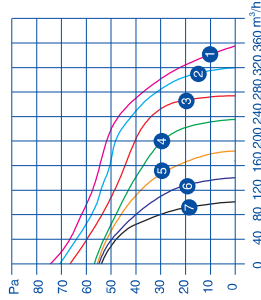

YGF SERİSİ RADYAL FANLAR

TİP	VOLTAJ	FREKANS	AKIM	GİRİŞ GÜÇÜ	HIZ	DEBİ	A	B	C	L	EĞİL NÖSÜ
YGF60-180	220	50	0.42	48	2200	354	50.5	48.5	450.5	576	1
YGF60-220	220	50	0.40	45	2300	310	445	435	390.5	516	2
YGF60-360	220	50	0.38	43	2400	270	385	375	330.5	456	3
YGF60-300	220	50	0.27	29	2150	230	325	315	270.5	382	4
YGF60-240	220	50	0.25	27	2300	175	265	255	210.5	322	5
YGF60-183	220	50	0.20	20	2100	140	206	196	153.5	253	6
YGF60-120	220	50	0.19	18	2300	92	145	135	90.5	192	7

TİP	MODEL	VOLTAJ	FREKANS	GİRİŞ GÜÇÜ	AKIM	HIZ	AĞIRLIK	SERTİFİKA
YGF48-180	YZF5505	220-240	50	7.2	0.06	2000	0.3	CCC

TİP	VOLTAJ	FREKANS	AKIM	GİRİŞ GÜÇÜ	HIZ	DEBİ	A	B	C	EĞİL NÖSÜ
YGF45-360	220	50	0.13	17.5	1500	98.0	383	328	360	1
YGF45-300	220	50	0.15	1200	80.0	80.0	323	268	300	2
YGF45-290	220	50	0.12	14.0	1500	76.8	313	258	290	3
YGF45-186	220	50	0.11	13.0	1500	50.0	209	154	186	4
YGF45-150	220	50	0.10	11.0	1500	42.0	173	118	150	5