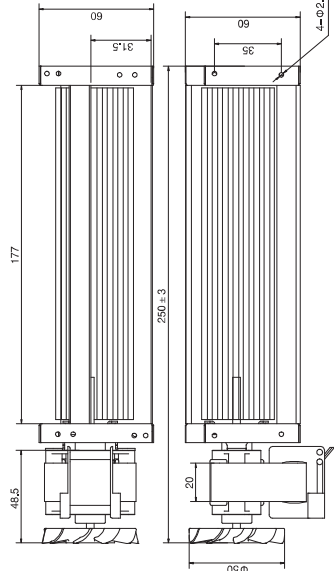

YGF SERİSİ RADYAL FANLAR

TİP	VOLTAJ	FREKANS	AKIM	GİRİŞ GÜÇÜ	HIZ	DEBİ	A	B	C	L	EĞİL NÖSÜ
YGF60-180	220	50	0.42	48	2200	354	50.5	48.5	450.5	576	1
YGF60-220	220	50	0.40	45	2300	310	445	435	390.5	516	2
YGF60-360	220	50	0.38	43	2400	270	385	375	330.5	456	3
YGF60-300	220	50	0.27	29	2150	230	325	315	270.5	382	4
YGF60-240	220	50	0.25	27	2300	175	265	255	210.5	322	5
YGF60-183	220	50	0.20	20	2100	140	206	196	153.5	253	6
YGF60-120	220	50	0.19	18	2300	92	145	135	90.5	192	7

TİP	MODEL	VOLTAJ	FREKANS	GİRİŞ GÜÇÜ	AKIM	HIZ	AĞIRLIK	SERTİFİKA
YGF48-180	YZF5505	220-240	50	7.2	0.06	2000	0.3	CCC

TİP	VOLTAJ	FREKANS	AKIM	GİRİŞ GÜÇÜ	HIZ	DEBİ	A	B	C	EĞİL NÖSÜ
YGF45-360	220	50	0.13	17.5	1500	98.0	383	328	360	1
YGF45-300	220	50	0.15	1200	80.0	80.0	323	268	300	2
YGF45-290	220	50	0.12	14.0	1500	76.8	313	258	290	3
YGF45-186	220	50	0.11	13.0	1500	50.0	209	154	186	4
YGF45-150	220	50	0.10	11.0	1500	42.0	173	118	150	5