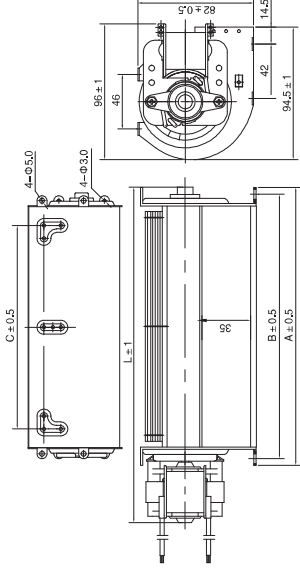

YGF SERİSİ RADYAL FANLAR

TİP	VOLTAJ	FREKANS	AKIM	GİRİŞ GÜÇÜ	HIZ	DEBİ	A	B	C	L	EĞİL NÖSÜ
YGF60-180	220	50	0.42	48	2200	354	50.5	48.5	450.5	576	1
YGF60-220	220	50	0.40	45	2300	310	445	435	390.5	516	2
YGF60-360	220	50	0.38	43	2400	270	385	375	330.5	456	3
YGF60-300	220	50	0.27	29	2150	230	325	315	270.5	382	4
YGF60-240	220	50	0.25	27	2300	175	265	255	210.5	322	5
YGF60-183	220	50	0.20	20	2100	140	206	196	153.5	253	6
YGF60-120	220	50	0.19	18	2300	92	145	135	90.5	192	7

TİP	MODEL	VOLTAJ	FREKANS	GİRİŞ GÜÇÜ	AKIM	HIZ	AĞIRLIK	SERTİFİKA
YGF48-180	YZF5505	220-240	50	7.2	0.06	2000	0.3	CCC

TİP	VOLTAJ	FREKANS	AKIM	GİRİŞ GÜÇÜ	HIZ	DEBİ	A	B	C	EĞİL NÖSÜ
YGF45-360	220	50	0.13	17.5	1500	98.0	383	328	360	1
YGF45-300	220	50	0.15	1200	80.0	80.0	323	268	300	2
YGF45-290	220	50	0.12	14.0	1500	76.8	313	258	290	3
YGF45-186	220	50	0.11	13.0	1500	50.0	209	154	186	4
YGF45-150	220	50	0.10	11.0	1500	42.0	173	118	150	5

TİP	VOLTAJ	FREKANS	AKIM	GİRİŞ GÜÇÜ	HIZ	DEBİ	A	B	C	EĞİL NÖSÜ
YGF30-355	220	50	0.095	13.0	2300	85	379	363	355	1
YGF30-300	220	50	0.080	11.0	2300	72	323	308	300	2
YGF30-250	220	50	0.070	9.0	2300	60	283	258	250	3
YGF30-210	220	50	0.060	8.0	2300	50	233	218	210	4
YGF30-200	220	50	0.056	7.7	2300	48	223	208	200	5
YGF30-180	220	50	0.050	6.6	2300	43	203	188	150	6
YGF30-150	220	50	0.040	5.5	2300	36	173	158	150	7
YGF30-120	220	50	0.030	4.4	2300	29	143	128	120	8