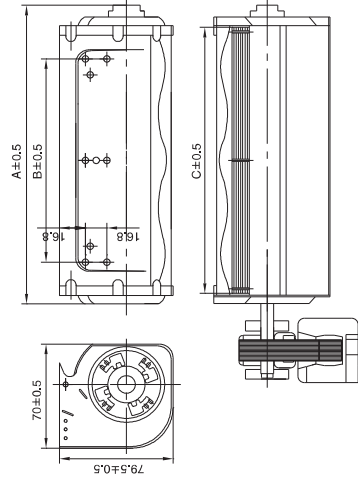

YGF SERİSİ RADYAL FANLAR

TİP	VOLTAJ	FREKANS	AKIM	GİRİŞ GÜÇÜ	HIZ	DEBİ	A	B	C	L	EĞİL NÖSÜ
YGF60-180	220	50	0.42	48	2200	354	50.5	48.5	450.5	576	1
YGF60-220	220	50	0.40	45	2300	310	445	435	390.5	516	2
YGF60-360	220	50	0.38	43	2400	270	385	375	330.5	456	3
YGF60-300	220	50	0.27	29	2150	230	325	315	270.5	382	4
YGF60-240	220	50	0.25	27	2300	175	265	255	210.5	322	5
YGF60-183	220	50	0.20	20	2100	140	206	196	153.5	253	6
YGF60-120	220	50	0.19	18	2300	92	145	135	90.5	192	7

TİP	MODEL	VOLTAJ	FREKANS	GİRİŞ GÜÇÜ	AKIM	HIZ	AĞIRLIK	SERTİFİKA
YGF48-180	YZF5505	220-240	50	7.2	0.06	2000	0.3	CCC

TİP	VOLTAJ	FREKANS	AKIM	GİRİŞ GÜÇÜ	HIZ	DEBİ	A	B	C	EĞİL NÖSÜ
YGF45-360	220	50	0.13	17.5	1500	98.0	383	328	360	1
YGF45-300	220	50	0.15	1200	80.0	80.0	323	268	300	2
YGF45-290	220	50	0.12	14.0	1500	76.8	313	258	290	3
YGF45-186	220	50	0.11	13.0	1500	50.0	209	154	186	4
YGF45-150	220	50	0.10	11.0	1500	42.0	173	118	150	5